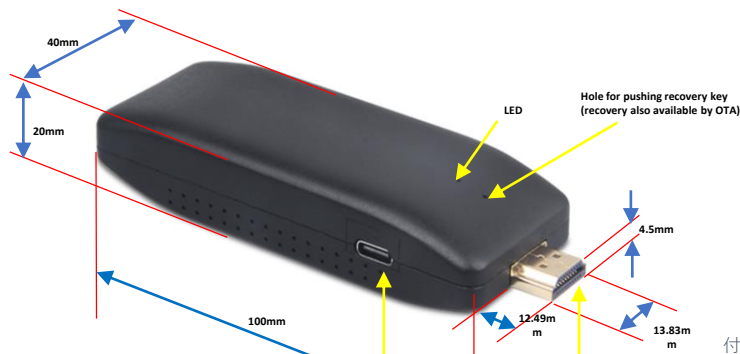

# Android9.0対応 「Kunai.TV」

付属品：充電ケーブル、専用リモコン

Type-C  
5V 1A to 2A

Wi-Fi 規格  
a/b/g/n/ac

HDMI connector  
19-pin

VOD・ライブ配信、マルチキャスト、サイネージ、IPカメラ表示、IOT、等、幅広い用途にお使い頂けます。